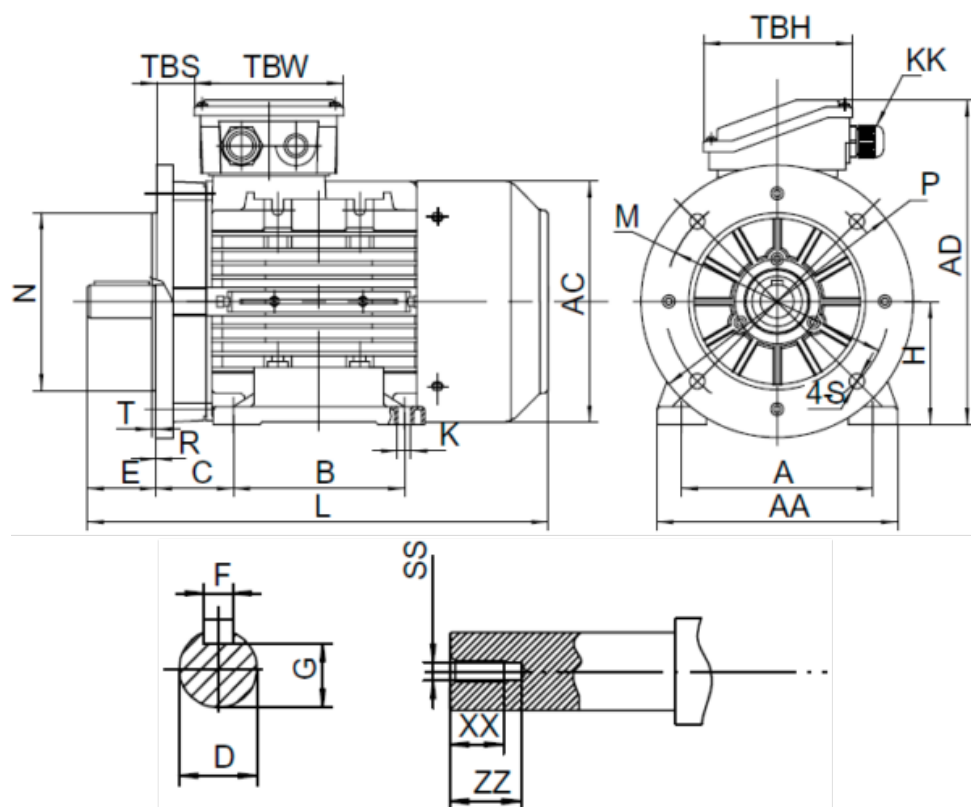

Varenummer: 2516000554170140

Beskrivelse: Kleedrive T2A 713-4 0.55kw 1400 o/min UL/CSA
3x230/400V 50HZ IP55 B35 PTO

Mål

A = 112	F = 5	TBW = 98
AA = 140	G = 11	XX = 12
AC = Ø138	H = 71	ZZ = 17
AD = 186	HD = 115	
B = 90	L = 245	
C = 45	SS = M5	
D = Ø14	TBH = 98	
E = 30	TBS = 16	